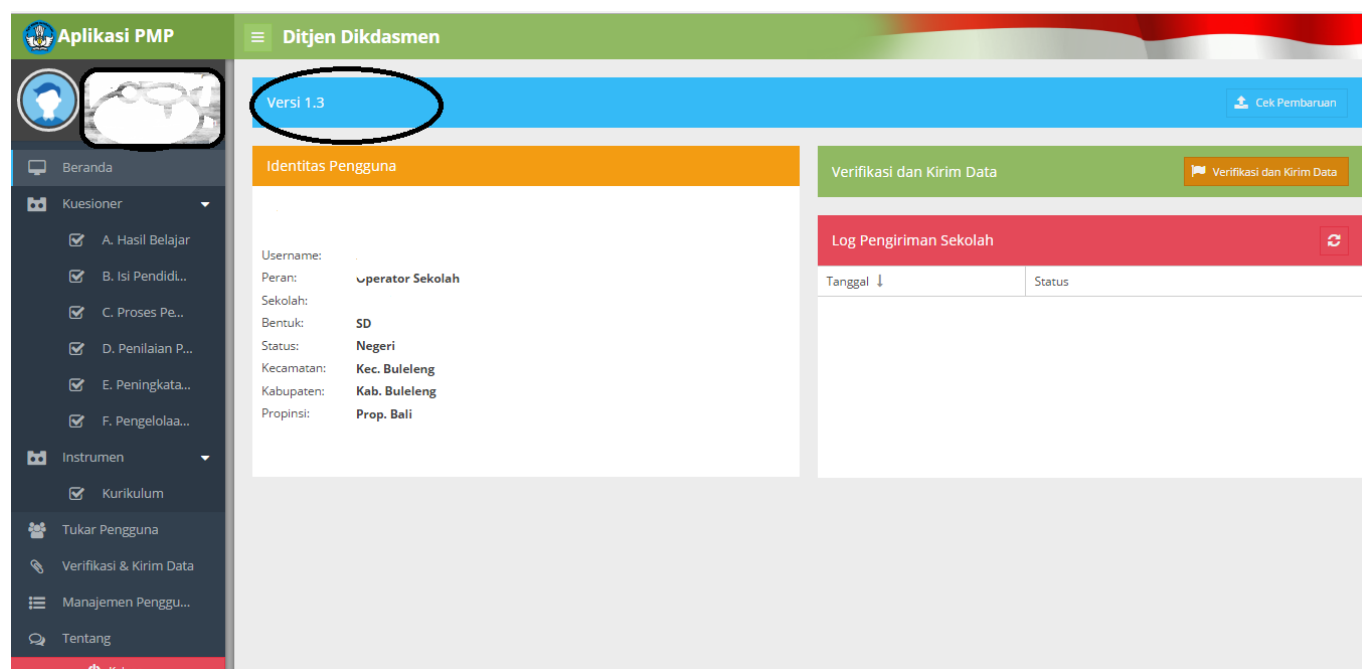

kalo ada solusi mohon bantuannya Note: 'PTK login menggunakan akun PTK masing2 dengan komputer lain yg tidak terinstal PMP dan mengerjakan sampai selesai tahap konfirmasi selesai' terimakasih sebelumnya.

Media tanam yang telah diisikan sebaiknya disiram dulu sebelum ditanam Cara menanamnya dengan membuat lubang dengan tangan ataupun sendok, lalu bibit dimasukan dalam posisi tegak.. Pada pot vertikal, media tanam diisikan hingga penuh sampai ke lubang bagian atas.

[Rc-20 Retro Color Free Download](#)

Terimakasih sudah mengunjungi blog saya Knp aplikasi pmp saya gk bisa login Kalau belum pernah Install Aplikasi PMP, bisa langsung install installer.. Kemudian luban Deskripsi Produk Xiaomi Redmi 3 4G LTE Smartphone - Gold [16GB/ 2GB/ Garansi Distributor] Xiaomi Redmi 3 4G LTE Smartphone - Gold [16GB/ 2GB/ Garansi Distributor], hadir dengan layar berukuran 5.. Untuk lebih jelasnya saya kasih penjelasan dari blog tetangga Atau semoga berhasil.. salam Cara Penanaman di pot Sebelumnya saya sudah menulis beberapa artikel Pemeliharaan dan Pemilihan Pohon kali ini saya akan membahas Cara penanaman di Pot.. Dengan catatan versi terakhir sudah 1 3 Jika sudah terlanjur Terpaksa harus diinstal ulan PMP nya dengan resiko data kuesioner akan hilang. [Trap Beat Maker](#)

[New Mahabharat Full Episodes](#)

[Office Mix For Mac Download](#)

Langkah-langkahnya sesuai dengan diatas gak? Berdasarkan hasil googling Katanya sih penyebab PMP 1.. Pada pot horisontal, baik tunggal maupun bertingkat, media diisikan samapai batas lubang yang telah dibuat.. Pot yang digunakan diisi dengan media tanam Pada pot tunggal, media tanam diisikan sampai penuh. [Virtual Dj 5. 0 Free Full Download](#)

[download full metal panic the second raid](#)